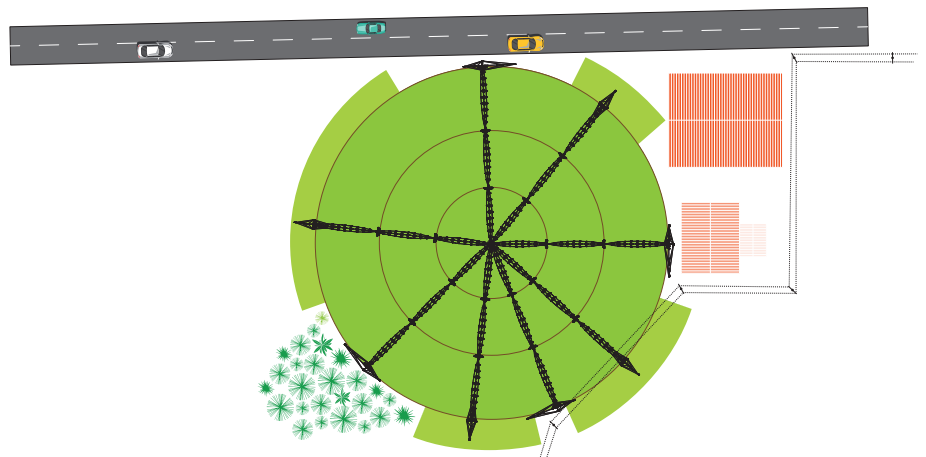

Wings RKD®

SWING OVERHANG

RKD® SBRACCIO PIEGHEVOLE

RKD è da sempre impegnata nello sviluppo di nuove tecnologie che consentano di migliorare l'efficienza dei sistemi Pivot.

In questo caso specifico ha individuato una strategia per aumentare la superficie irrigata in quegli appezzamenti che presentano ostacoli in corrispondenza dello sbraccio (come ad esempio: case, pali, boschi, ecc.) che interrompono la corsa della macchina.

Per questo **RKD** ha sviluppato uno sbraccio in grado di richiudersi ruotando su se stesso, consentendo alla macchina di oltrepassare eventuali ostacoli e continuare la sua corsa.

Lo sbraccio pieghevole di **RKD** ha una lunghezza massima di 30.6 m e può essere utilizzato con tutti i modelli di **RKD** a partire dal diametro 596 (5 9/16" - 141.3mm). Funziona con un automatismo posizionato sulla torre centrale del pivot che determina la chiusura e riapertura dello sbraccio in corrispondenza degli ostacoli.

E' presente un cannone sull'ultima torre che si attiva quando lo sbraccio è chiuso per consentire di massimizzare la superficie irrigata.

Dettaglio dello sbraccio pieghevole in posizione chiusa.

RKD IRRIGACIÓN S.L.